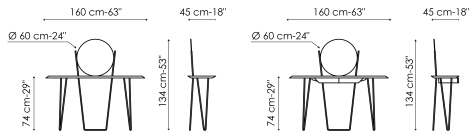

## Coseno

Width: 160cm

Depth: 45cm

Height: 134cm

## Coseno Plus

Width: 160cm

Depth: 45cm

Height: 134cm