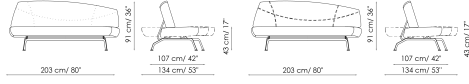

# Data sheet

Bandy

Width: 203cm

Depth: 107-134cm

Height: 91cm

Bandy plus

Width: 203cm

Depth: 107-134cm