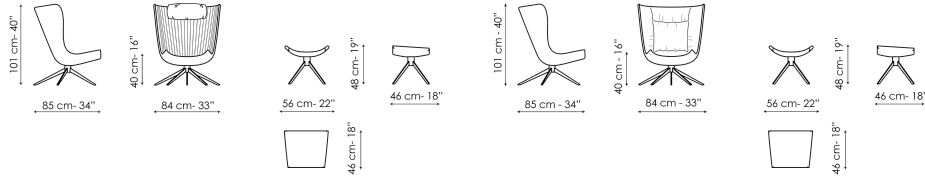

Data sheet

Colibrì

Width: 84cm

Depth: 85cm

Height: 101cm

Footrest

Width: 46cm

Depth: 56cm

Height: 48cm

Colibrì soft

Width: 84cm

Depth: 85cm

Height: 101cm

Footrest soft

Width: 56cm

Depth: 46cm