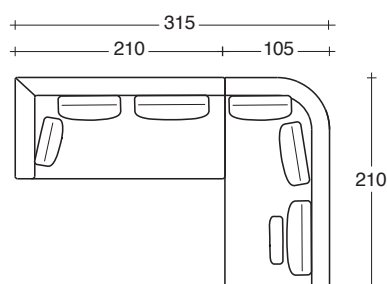

C2 - Composizione - Composition - Composition - Gruppe - Composición

H807 sx Laterale 3 posti
Side 3 seats

H809 sx Laterale tondo 210
Seats curved 210

2-H838 Cuscino schienale 80
Back cushion 80

3-H839 Cuscino schienale 60x60
Back cushion 60x60

1-H840 Cuscino schienale 50x50
Back cushion 50x50

1-H841 Cuscino schienale 50x40
Back cushion 50x40