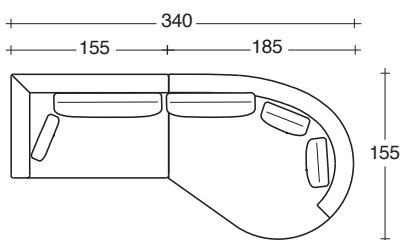

C5 - Composizione - Composition - Composition - Gruppe - Composición

1. **H815 sx** Laterale 2 posti
   Side 2 seats
2. **H828 dx** Isola 185
   Isola 185
3. **1-H834** Cuscino schienale 130
   Back cushion 130

1. **1-H837** Cuscino schienale 90
   Back cushion 90
2. **2-H839** Cuscino schienale 60x60
   Back cushion 60x60
3. **1-H841** Cuscino schienale 50x40
   Back cushion 50x40