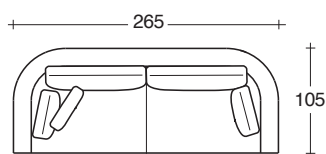

C6 - Composizione - Composition - Composition - Gruppe - Composición

1. **H802** Divano 4 posti curvo
   Sofa 4 curved seats
2. **2-H835** Cuscino schienale 110
   Back cushion 110
3. **1-H839** Cuscino schienale 60x60
   Back cushion 60x60

1. **1-H840** Cuscino schienale 50x50
   Back cushion 50x50
2. **1-H841** Cuscino schienale 50x40
   Back cushion 50x40