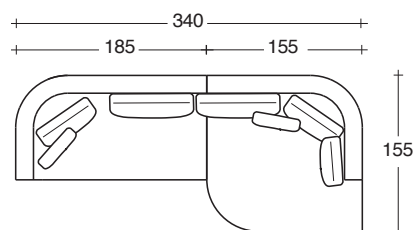

C1A - Composizione - Composition - Composition - Gruppe - Composición

H813 sx Laterale 2 posti maxi curvo
2 curved side maxi seats

H832 dx Chaise longue 155x155
Chaise longue 155x155

2-H836 Cuscino schienale 100
Back cushion 100

2-H839 Cuscino schienale 60x60
Back cushion 60x60

1-H840 Cuscino schienale 50x50
Back cushion 50x50

2-H841 Cuscino schienale 50x40
Back cushion 50x40