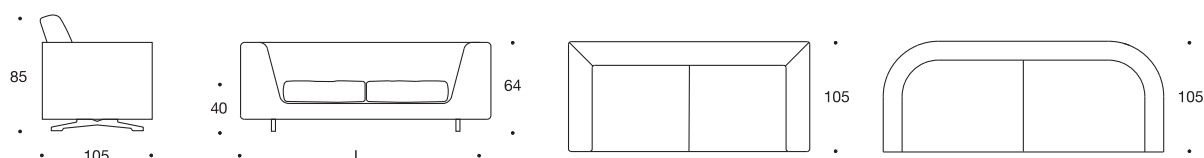

→ EDUARD NEW

Dimensioni

Dimensions - Masse - Dimension - Tamaño

Profondità seduta 63 cm - Seat depth 63 cm - Profondeur du siège 63 cm - Sitztiefe 63 cm - Profundidad del asiento 63 cm

Piedini

Metallo finitura cromo H 15,5 cm