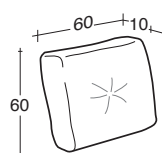

→ **EDUARD NEW**

**H827
sx-left
H828
dx-right**

Isola cm 185
Isle cm.185
île cm 185
Isla cm 185
Insel cm 185

**H829
sx-left
H830
dx-right**

Isola cm 165
Isle cm.165
île cm 165
Isla cm 165
Insel cm 165

**H831
sx-left
H832
dx-right**

**Chaise Longue cm.
155x155**
Chaise longue cm
155x155 - Chaise longue
cm 155x155
Chaise longue cm
155x155 - Chaise longue
cm 155x155

H833

Pouf cm. 105 x 105
Pouf cm 105 x 105
Pouf cm 105 x 105
Hocker cm 105 x 105
Pouf cm 105 x 105