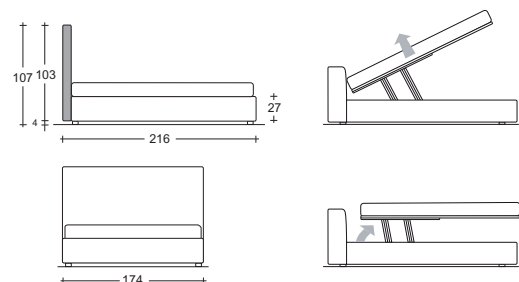

kg

m³ 1,25

m 8,20

Inserire materasso cm160x200
Add mattress cm160x200
Insérer matelas cm160x200
Für Matratze cm160x200
incorporar calchón de cm160x200

L2117

**Letto 174 BOX +
Contenitore 1 movimento**
Bed 174 BOX+ Box storage 1 movement - Lit 174 BOX + Conteneur 1 mouvement - Bett 174 BOX + Box 1 Bewegung - Cama 174 BOX + Contenedor 1 movimiento