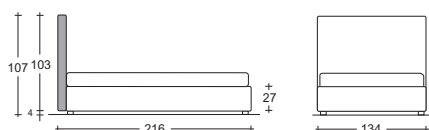

L2131 **Letto 134 BOX**

Bed 134 BOX
Lit 134 BOX
Bett 134 BOX
Cama 134 BOX

kg

m³ 0,90

m 7,00

Inserire materasso cm120x200

Add mattress cm120x200
Insérer matelas cm120x200
Für Matratze cm120x200
incorporar calchón de cm120x200