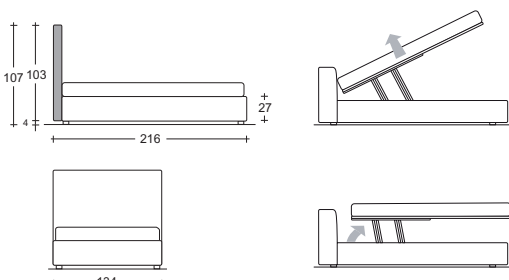

kg

m³ 1,00

m 6,70

Inserire materasso cm120x200
Add mattress cm120x200
Insérer matelas cm120x200
Für Matratze cm120x200
incorporar calchón de cm120x200

L2132

**Letto 134 BOX +
Contenitore 1 movimento**
Bed 134 BOX+ Box storage 1 movement - Lit 134 BOX + Conteneur 1 mouvement - Bett 134 BOX + Box 1 Bewegung - Cama 134 BOX + Contenedor 1 movimiento