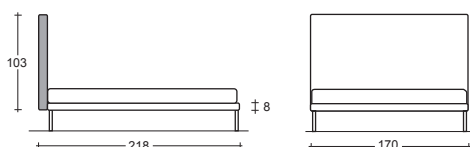

Add mattress cm160x200
Insérer matelas cm160x200
Für Matratze cm160x200
incorporar calchón de cm160x200

L2143

Letto 170 RING

Bed 170 RING
Lit 170 RING
Bett 170 RING
Cama 170 RING

kg

m³ 0,60

m 5,50

Inserire materasso cm160x200