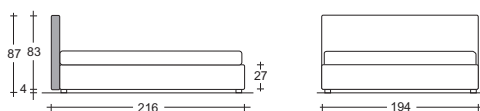

→ **GROSS GRAIN**

L2101

Letto 194 BOX

Bed 194 BOX
Lit 194 BOX
Bett 194 BOX
Cama 194 BOX

kg

m³ 1,30

m 9,00

Inserire materasso cm180x200

Add mattress cm180x200
Insérer matelas cm180x200
Für Matratze cm180x200
incorporar calchón de cm180x200