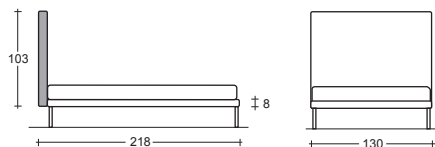

Bed 130 RING
Lit 130 RING
Bett 130 RING
Cama 130 RING

kg

m³ 0,50

m 4,00

Inserire materasso cm120x200

Add mattress cm120x200
Insérer matelas cm120x200
Für Matratze cm120x200
incorporar calchón de cm120x200

L2148