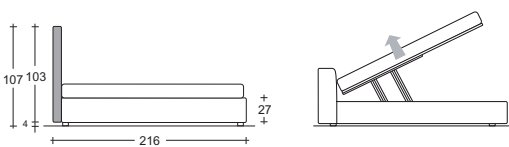

L2108 Letto 194 BOX + Contenitore 1 movimento
Bed 194 BOX+ Box storage 1 movement - Lit 194 BOX + Conteneur 1 mouvement - Bett 194 BOX + Box 1 Bewegung - Cama 194 BOX + Contenedor 1 movimiento

kg

m³ 1,50

m 9,50

L2109 Letto 194 BOX + Contenitore 2 movimenti
Bed 194 BOX + Box storage 2 movements - Lit 194 BOX + Conteneur 2 mouvements - Bett 194 BOX + Box 2 Bewegungen - Cama 194 BOX + Contenedor 2 movimientos

Inserire materasso cm180x200
Add mattress cm180x200
Insérer matelas cm180x200
Für Matratze cm180x200
incorporar calchón de cm180x200