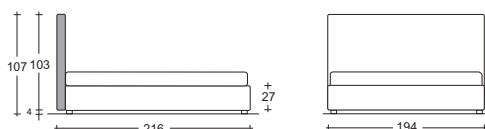

L2107

Letto 194 BOX

Bed 194 BOX
Lit 194 BOX
Bett 194 BOX
Cama 194 BOX

kg

m³ 1,30

m 9,50

Inserire materasso cm180x200

Add mattress cm180x200
Insérer matelas cm180x200
Für Matratze cm180x200
incorporar calchón de cm180x200