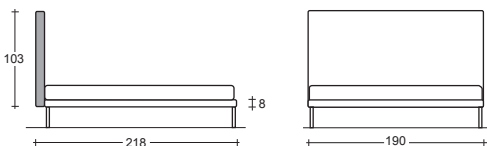

L2139

Letto 190 RING
 Bed 190 RING
 Lit 190 RING
 Bett 190 RING
 Cama 190 RING

kg

m³ 0,70

m 6,50

Inserire materasso cm180x200

Add mattress cm180x200
 Insérer matelas cm180x200
 Für Matratze cm180x200
 incorporar calchón de cm180x200