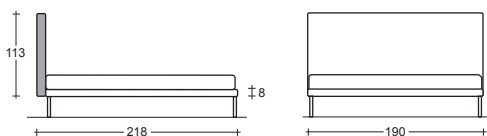

L2140

Letto 190 RING
 Bed 190 RING
 Lit 190 RING
 Bett 190 RING
 Cama 190 RING

kg

m³ 0,70

m 7,00

Inserire materasso cm180x200

Add mattress cm180x200
 Insérer matelas cm180x200
 Für Matratze cm180x200
 incorporar calchón de cm180x200