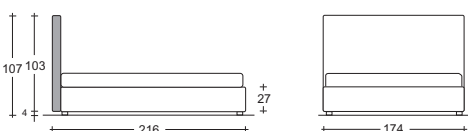

L2119

Letto 174 BOX

Bed 174 BOX
Lit 174 BOX
Bett 174 BOX
Cama 174 BOX

kg

m³ 1,10

m 8,50

Inserire materasso cm160x200

Add mattress cm160x200
Insérer matelas cm160x200
Für Matratze cm160x200
incorporar calchón de cm160x200