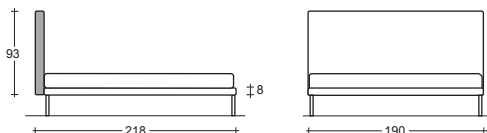

L2138

Letto 190 RING
 Bed 190 RING
 Lit 190 RING
 Bett 190 RING
 Cama 190 RING

kg

m³ 0,70

m 6,50

Inserire materasso cm180x200

Add mattress cm180x200
 Insérer matelas cm180x200
 Für Matratze cm180x200
 incorporar calchón de cm180x200