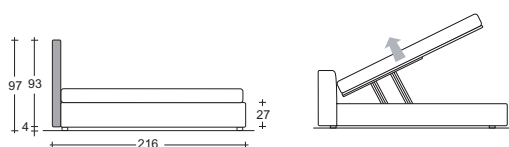

L2105 Letto 194 BOX + Contenitore 1 movimento
Bed 194 BOX+ Box storage 1 movement - Lit 194 BOX + Conteneur 1 mouvement - Bett 194 BOX + Box 1 Bewegung - Cama 194 BOX + Contenedor 1 movimiento

kg

m³ 1,50

m 9,20

L2106 Letto 194 BOX + Contenitore 2 movimenti
Bed 194 BOX + Box storage 2 movements - Lit 194 BOX + Conteneur 2 mouvements - Bett 194 BOX + Box 2 Bewegungen - Cama 194 BOX + Contenedor 2 movimientos

Inserire materasso cm180x200
Add mattress cm180x200
Insérer matelas cm180x200
Für Matratze cm180x200
incorporar calchón de cm180x200