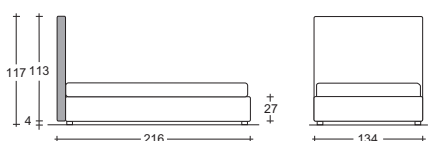

L2134 **Letto 134 BOX**

Bed 134 BOX
Lit 134 BOX
Bett 134 BOX
Cama 134 BOX

kg

m³ 0,90

m 7,50

Inserire materasso cm120x200

Add mattress cm120x200
Insérer matelas cm120x200
Für Matratze cm120x200
incorporar calchón de cm120x200