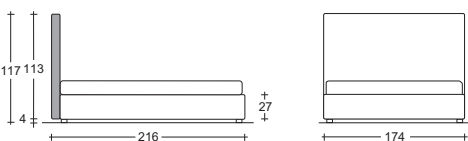

L2122

Letto 174 BOX

Bed 174 BOX
Lit 174 BOX
Bett 174 BOX
Cama 174 BOX

kg

m³ 1,10

m 9,00

Inserire materasso cm160x200

Add mattress cm160x200
Insérer matelas cm160x200
Für Matratze cm160x200
incorporar calchón de cm160x200