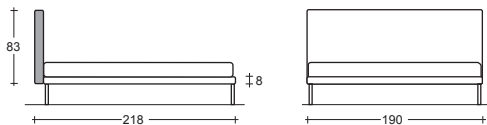

→ **GROSS GRAIN**

L2137

Letto 190 RING
 Bed 190 RING
 Lit 190 RING
 Bett 190 RING
 Cama 190 RING

kg

m³ 0,70

m 6,50

Inserire materasso cm180x200

Add mattress cm180x200
 Insérer matelas cm180x200
 Für Matratze cm180x200
 incorporar calchón de cm180x200