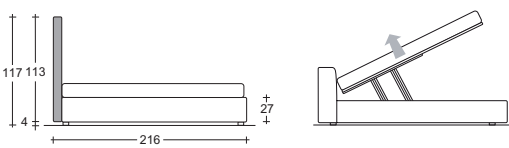

L2111 Letto 194 BOX + Contenitore 1 movimento
Bed 194 BOX+ Box storage 1 movement - Lit 194 BOX + Conteneur 1 mouvement - Bett 194 BOX + Box 1 Bewegung - Cama 194 BOX + Contenedor 1 movimiento

kg

m³ 1,50

m 10,00

L2112 Letto 194 BOX + Contenitore 2 movimenti
Bed 194 BOX + Box storage 2 movements - Lit 194 BOX + Conteneur 2 mouvements - Bett 194 BOX + Box 2 Bewegungen - Cama 194 BOX + Contenedor 2 movimientos

Inserire materasso cm180x200
Add mattress cm180x200
Insérer matelas cm180x200
Für Matratze cm180x200
incorporar calchón de cm180x200