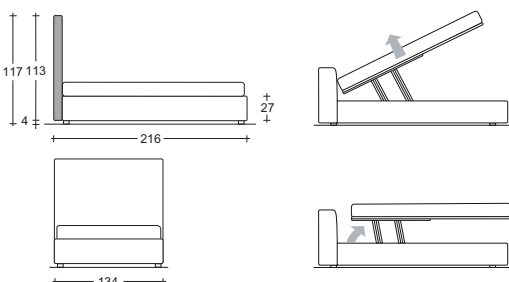

kg

m³ 1,00

m 7,00

Inserire materasso cm120x200
Add mattress cm120x200
Insérer matelas cm120x200
Für Matratze cm120x200
incorporar calchón de cm120x200

L2135

**Letto 134 BOX +
Contenitore 1 movimento**
Bed 134 BOX+ Box storage 1 movement - Lit 134 BOX + Conteneur 1 mouvement - Bett 134 BOX + Box 1 Bewegung - Cama 134 BOX + Contenedor 1 movimiento