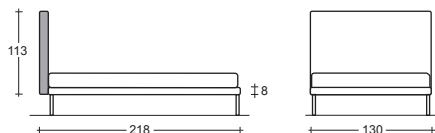

Letto 130 RING

Bed 130 RING
Lit 130 RING
Bett 130 RING
Cama 130 RING

kg

m³ 0,50

m 4,00

Inserire materasso cm120x200

Add mattress cm120x200
Insérer matelas cm120x200
Für Matratze cm120x200
incorporar calchón de cm120x200