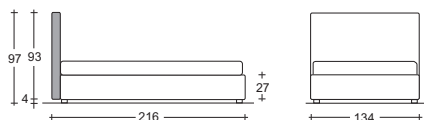

L2128 **Letto 134 BOX**

Bed 134 BOX
Lit 134 BOX
Bett 134 BOX
Cama 134 BOX

kg

m³ 0,90

m 6,70

Inserire materasso cm120x200

Add mattress cm120x200
Insérer matelas cm120x200
Für Matratze cm120x200
incorporar calchón de cm120x200