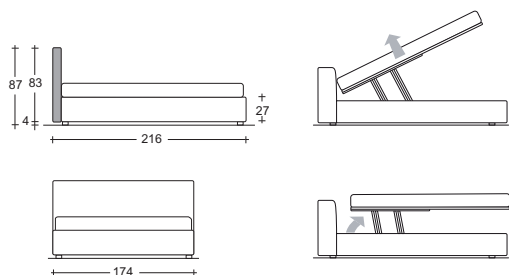

kg

m³ 1,10

m 9,00

Inserire materasso cm160x200

Add mattress cm160x200
Insérer matelas cm160x200
Für Matratze cm160x200
incorporar calchón de cm160x200

→ GROSS GRAIN

L2114

**Letto 174 BOX +
Contenitore 1 movimento**
Bed 174 BOX+ Box storage 1 movement - Lit 174 BOX + Conteneur 1 mouvement - Bett 174 BOX + Box 1 Bewegung - Cama 174 BOX + Contenedor 1 movimiento