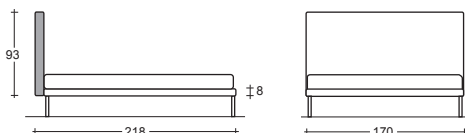

Add mattress cm160x200
Insérer matelas cm160x200
Für Matratze cm160x200
incorporar calchón de cm160x200

L2142

Letto 170 RING

Bed 170 RING
Lit 170 RING
Bett 170 RING
Cama 170 RING

kg

m³ 0,60

m 5,50

Inserire materasso cm160x200