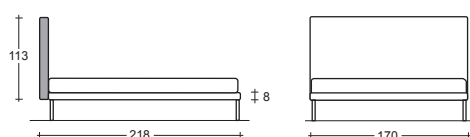

Add mattress cm160x200
Insérer matelas cm160x200
Für Matratze cm160x200
incorporar calchón de cm160x200

L2144

Letto 170 RING

Bed 170 RING
Lit 170 RING
Bett 170 RING
Cama 170 RING

kg

m³ 0,60

m 5,50

Inserire materasso cm160x200