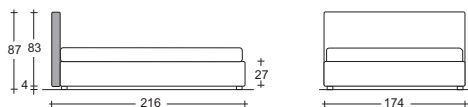

→ GROSS GRAIN

L2113

Letto 174 BOX

Bed 174 BOX
Lit 174 BOX
Bett 174 BOX
Cama 174 BOX

kg

m³ 1,10

m 8,00

Inserire materasso cm160x200

Add mattress cm160x200
Insérer matelas cm160x200
Für Matratze cm160x200
incorporar calchón de cm160x200