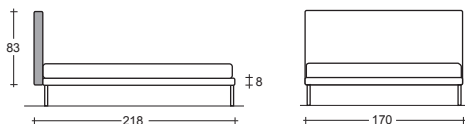

→ **GROSS GRAIN**

L2141

Letto 170 RING

Bed 170 RING
Lit 170 RING
Bett 170 RING
Cama 170 RING

kg

m³ 0,60

m 5,50

Inserire materasso cm160x200