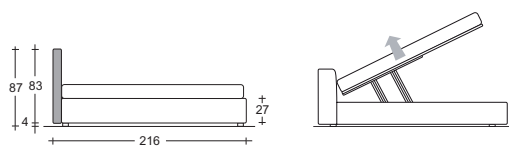

kg

m³ 1,30

m 10,00

Inserire materasso cm180x200

Add mattress cm180x200
Insérer matelas cm180x200
Für Matratze cm180x200
incorporar calchón de cm180x200

→ GROSS GRAIN

L2102 Letto 194 BOX + Contenitore 1 movimento
 Bed 194 BOX+ Box storage 1 movement - Lit 194 BOX + Conteneur 1 mouvement - Bett 194 BOX + Box 1 Bewegung - Cama 194 BOX + Contenedor 1 movimiento