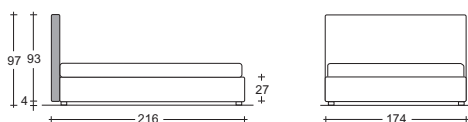

L2116

Letto 174 BOX

Bed 174 BOX
Lit 174 BOX
Bett 174 BOX
Cama 174 BOX

kg

m³ 1,10

m 8,20

Inserire materasso cm160x200

Add mattress cm160x200
Insérer matelas cm160x200
Für Matratze cm160x200
incorporar calchón de cm160x200