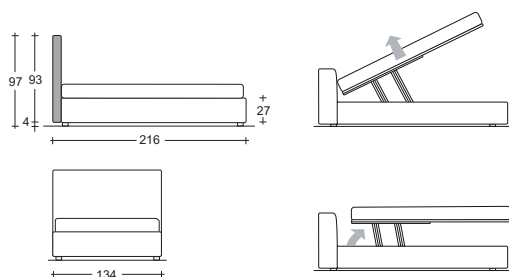

kg

m³ 1,00

m 6,50

Inserire materasso cm120x200
Add mattress cm120x200
Insérer matelas cm120x200
Für Matratze cm120x200
incorporar calchón de cm120x200

L2129

**Letto 134 BOX +
Contenitore 1 movimento**
Bed 134 BOX+ Box storage 1 movement - Lit 134 BOX + Conteneur 1 mouvement - Bett 134 BOX + Box 1 Bewegung - Cama 134 BOX + Contenedor 1 movimiento