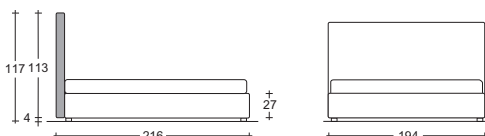

kg

m³ 1,30

m 9,50

Inserire materasso cm180x200

Add mattress cm180x200
Insérer matelas cm180x200
Für Matratze cm180x200
incorporar calchón de cm180x200

L2110

Letto 194 BOX

Bed 194 BOX
Lit 194 BOX
Bett 194 BOX
Cama 194 BOX

kg

m³ 1,30

m 10,00

Inserire materasso cm180x200

Add mattress cm180x200
Insérer matelas cm180x200
Für Matratze cm180x200
incorporar calchón de cm180x200

→ GROSS GRAIN

L2102 Letto 194 BOX + Contenitore 1 movimento
 Bed 194 BOX+ Box storage 1 movement - Lit 194 BOX + Conteneur 1 mouvement - Bett 194 BOX + Box 1 Bewegung - Cama 194 BOX + Contenedor 1 movimiento