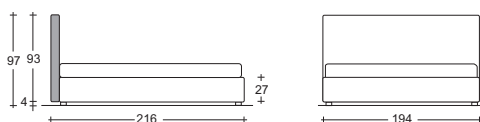

L2104

Letto 194 BOX

Bed 194 BOX
Lit 194 BOX
Bett 194 BOX
Cama 194 BOX

kg

m³ 1,30

m 9,20

Inserire materasso cm180x200

Add mattress cm180x200
Insérer matelas cm180x200
Für Matratze cm180x200
incorporar calchón de cm180x200