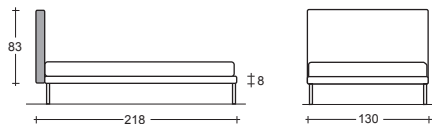

→ **GROSS GRAIN**

L2145

Letto 130 RING

Bed 130 RING
Lit 130 RING
Bett 130 RING
Cama 130 RING

kg

m³ 0,50

m 4,00

Inserire materasso cm120x200

Add mattress cm120x200
Insérer matelas cm120x200
Für Matratze cm120x200
incorporar calchón de cm120x200