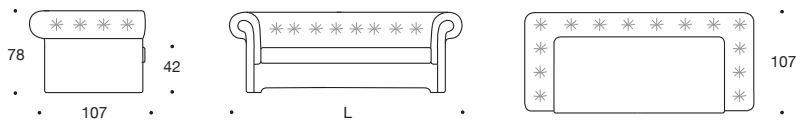

→ **MAX**

Dimensioni

Dimensions - Masse - Dimension - Tamaño

Profondità seduta 57 cm - Seat depth 57 cm - Profondeur du siège 57 cm - Sitztiefe 57 cm - Profundidad del asiento 57 cm

Piedini

Finitura legno antiscivoli