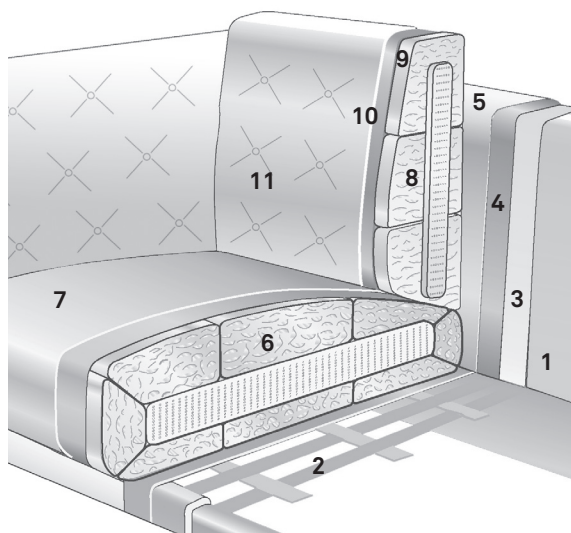

→ **MAX**

Dimensioni

Dimensions - Masse - Dimension - Tamaño

Profondità seduta 57 cm - Seat depth 57 cm - Profondeur du siège 57 cm - Sitztiefe 57 cm - Profundidad del asiento 57 cm

Piedini

Finitura legno antiscivoli

Legs: Anti-slip in wood

Fuesse: En bois antidérapant

Pieds: Rutschfest in Holz

Pies: De madera antideslizante

→ **MAX**

Struttura

Structure - Struktur
Structure - Estructura

1. Fusto legno

→ **MAX****H501****Divano 4 posti maxi**

Sofa 4 seaters maxi
Canapé 4 places maxi
Sofa 4-Sitzer maxi
Sofa 4 asientos maxi

kg

m³ 2,35

m 15,00

**H502****Divano maxi**

Sofa maxi
Canapé maxi
Sofa maxi
Sofa maxi