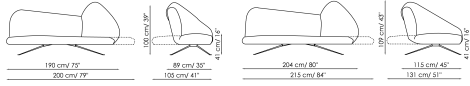

Data sheet

Papillon

Width: 190-200cm

Depth: 89-105cm

Height: 100cm

Papillon XL

Width: 204-215cm

Depth: 115-131cm